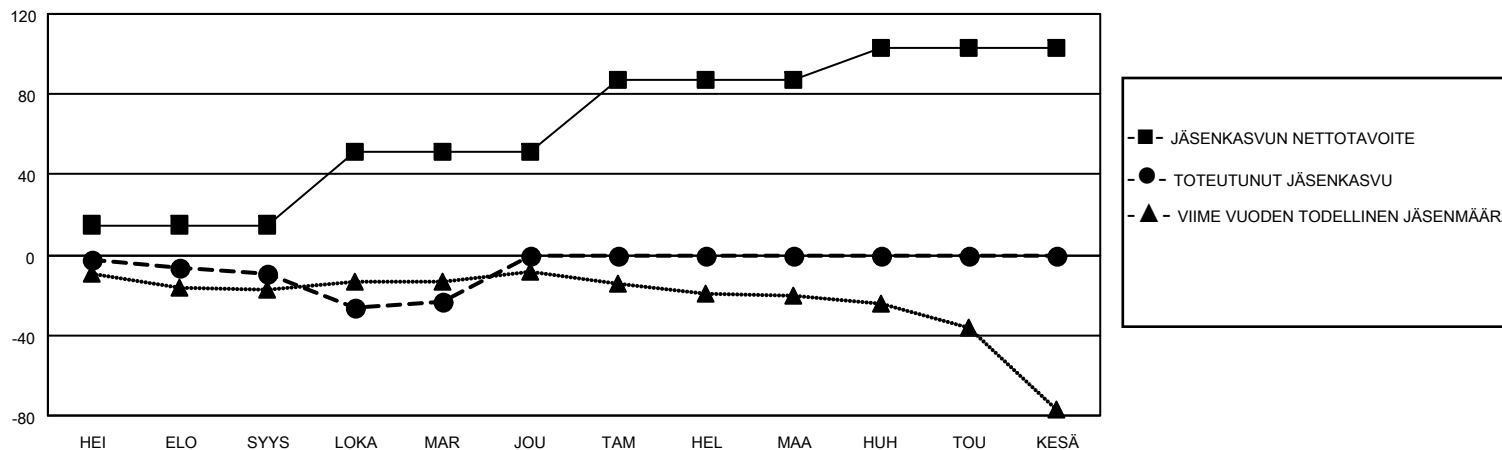

TAVOITTEET JA JÄSENET, KUMULATIIVINEN

LAKKAUTETUT KLUBIT: 0

ERONNEET JÄSENET

KUOLLUT	8
KLUBI LAKKAUTETTU	0
MUU	39
YHTEENSÄ	47

13 CLUBS OF 64 LISÄNNYT YHDEN TAI USEAMMAN UUTTA JÄSENTÄ

[KLIKKAÄ TÄSTÄ NÄHDÄKSESI KUMULATIIVISET JÄSENTIEDOT](#)

SUKUPUOLIJAKAUMA

MIES	1,201 (79.01%)
NAINEN	319 (20.99%)
NON BINARY	0 (0.00%)
PREFER NOT TO ANSWER	0 (0.00%)

PERHEJÄSENIÄ YHTEENSÄ	8
PERHEJÄSENET, JOTKA MAKSAVAT PUOLET JÄSENMAKSUSTA	4