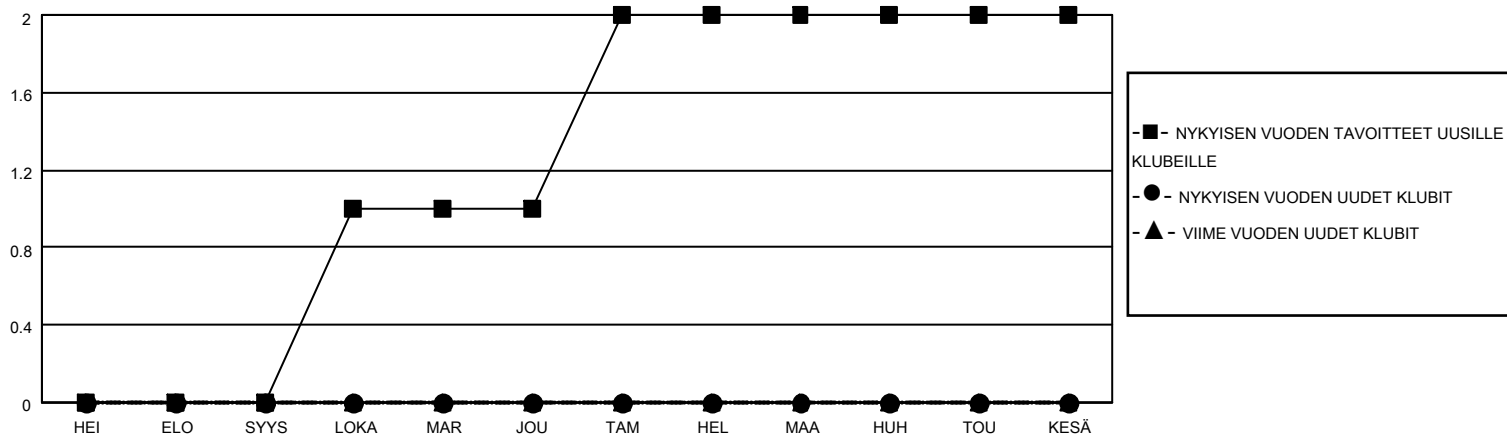

# MONTHLY MEMBERSHIP PROGRESS REPORT

SIJAINTI FINLAND

District 107 M

Results as of: 11/30/2021

Klubit				jäsentä			
TULOKSET 2021-2022				TULOKSET 2021-2022			
NELJÄNNES	UUDEN KLUBIN TAVOITE	UUDET KLUBIT	LOPETETUT KLUBIT	NELJÄNNES	JÄSENKASVUN NETTOTAVOITE	TOTEUTUNUT JÄSENKASVU	POISTETUT JÄSENET (mukaan lukien siirrot)
HEI/ELO/SYYS	0	0	0	HEI/ELO/SYYS	15	15	23
LOKA/MAR/JOU	1	0	0	LOKA/MAR/JOU	36	11	24
TAM/HEL/MAA	1	0	0	TAM/HEL/MAA	36	0	0
HUH/TOU/KESÄ	0	0	0	HUH/TOU/KESÄ	16	0	0

TAVOITTEET JA UUDET KLUBIT, KUMULATIIVINEN

TAVOITTEET JA JÄSENET, KUMULATIIVINEN

LAKKAUTETUT KLUBIT: 0

ERONNEET JÄSENET

KUOLLUT	8
KLUBI LAKKAUTETTU	0
MUU	39
<b>YHTEENSÄ</b>	<b>47</b>

13 CLUBS OF 64 LISÄNNYT YHDEN TAI USEAMMAN UUTTA JÄSENTÄ